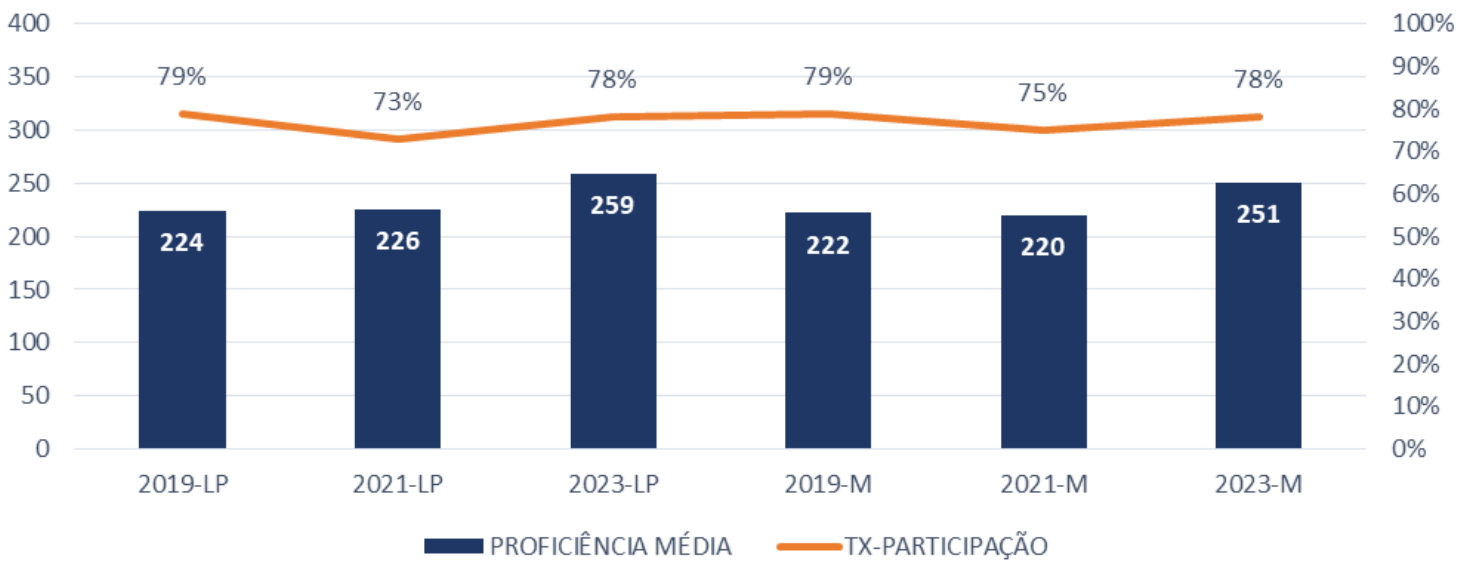

5º ANO - MATEMÁTICA

DETALHAMENTO DA PROFICIÊNCIA MÉDIA

5º ANO - LÍNGUA PORTUGUESA

5º ANO - MATEMÁTICA

RESULTADOS SAVEAL 2023

→ SISTEMA DE AVALIAÇÃO DO ESTADO DE ALAGOAS

9º ANO

EVOLUÇÃO DOS INDICADORES DE AVALIAÇÃO DE LÍNGUA PORTUGUESA E MATEMÁTICA PROFICIÊNCIA MÉDIA E TAXA DE PARTICIPAÇÃO

DETALHAMENTO DA TAXA DE PARTICIPAÇÃO

9º ANO - LÍNGUA PORTUGUESA

2019
Taxa de participação
avaliados/previstos
79%
111
estudantes previstos
88
estudantes presentes

2021
Taxa de participação
avaliados/previstos
73%
126
estudantes previstos
92
estudantes avaliados