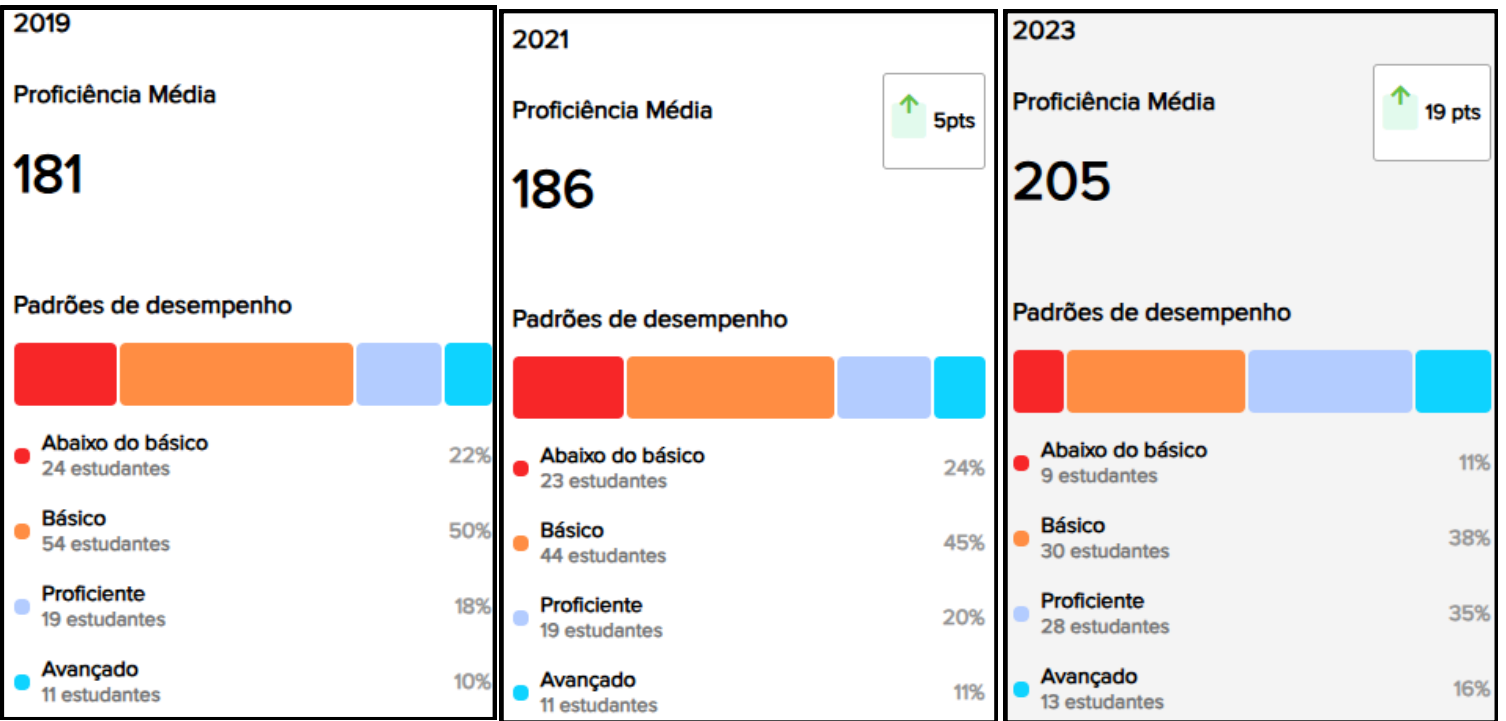

→ SISTEMA DE AVALIAÇÃO DO ESTADO DE ALAGOAS

5º ANO

EVOLUÇÃO DOS INDICADORES DE AVALIAÇÃO DE LÍNGUA PORTUGUESA E MATEMÁTICA PROFICIÊNCIA MÉDIA E TAXA DE PARTICIPAÇÃO

DETALHAMENTO DA TAXA DE PARTICIPAÇÃO

5º ANO - LÍNGUA PORTUGUESA

5º ANO - MATEMÁTICA

DETALHAMENTO DA PROFICIÊNCIA MÉDIA

5º ANO - LÍNGUA PORTUGUESA

5º ANO - MATEMÁTICA

RESULTADOS SAVEAL 2023

→ SISTEMA DE AVALIAÇÃO DO ESTADO DE ALAGOAS

9º ANO

EVOLUÇÃO DOS INDICADORES DE AVALIAÇÃO DE LÍNGUA PORTUGUESA E MATEMÁTICA PROFICIÊNCIA MÉDIA E TAXA DE PARTICIPAÇÃO