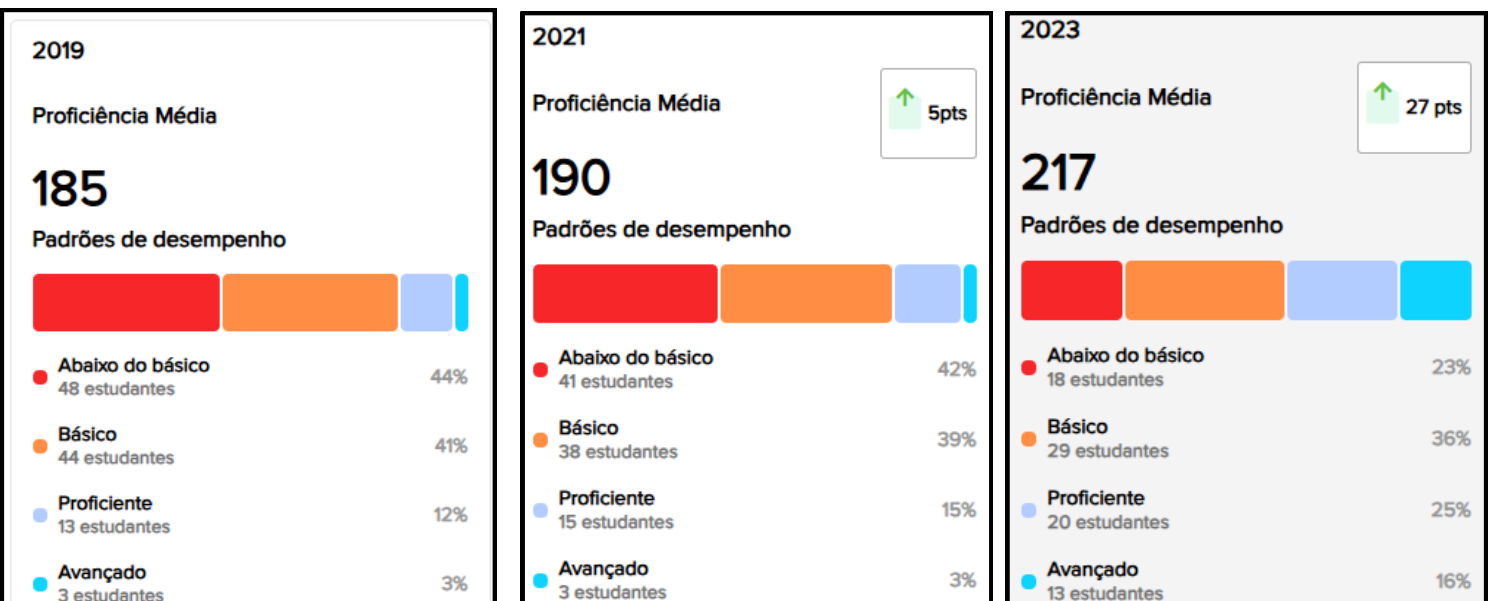

→ SISTEMA DE AVALIAÇÃO DO ESTADO DE ALAGOAS

5º ANO

EVOLUÇÃO DOS INDICADORES DE AVALIAÇÃO DE LÍNGUA PORTUGUESA E MATEMÁTICA PROFICIÊNCIA MÉDIA E TAXA DE PARTICIPAÇÃO

DETALHAMENTO DA TAXA DE PARTICIPAÇÃO

5º ANO - LÍNGUA PORTUGUESA

5º ANO - MATEMÁTICA

DETALHAMENTO DA PROFICIÊNCIA MÉDIA

5º ANO - LÍNGUA PORTUGUESA

5º ANO - MATEMÁTICA

RESULTADOS SAVEAL 2023

→ SISTEMA DE AVALIAÇÃO DO ESTADO DE ALAGOAS

9º ANO

EVOLUÇÃO DOS INDICADORES DE AVALIAÇÃO DE LÍNGUA PORTUGUESA E MATEMÁTICA PROFICIÊNCIA MÉDIA E TAXA DE PARTICIPAÇÃO

DETALHAMENTO DA TAXA DE PARTICIPAÇÃO

9º ANO - LÍNGUA PORTUGUESA

2019
Taxa de participação
avaliados/previstos
79%
111
estudantes previstos
88
estudantes presentes

2021
Taxa de participação
avaliados/previstos
73%
126
estudantes previstos
92
estudantes avaliados