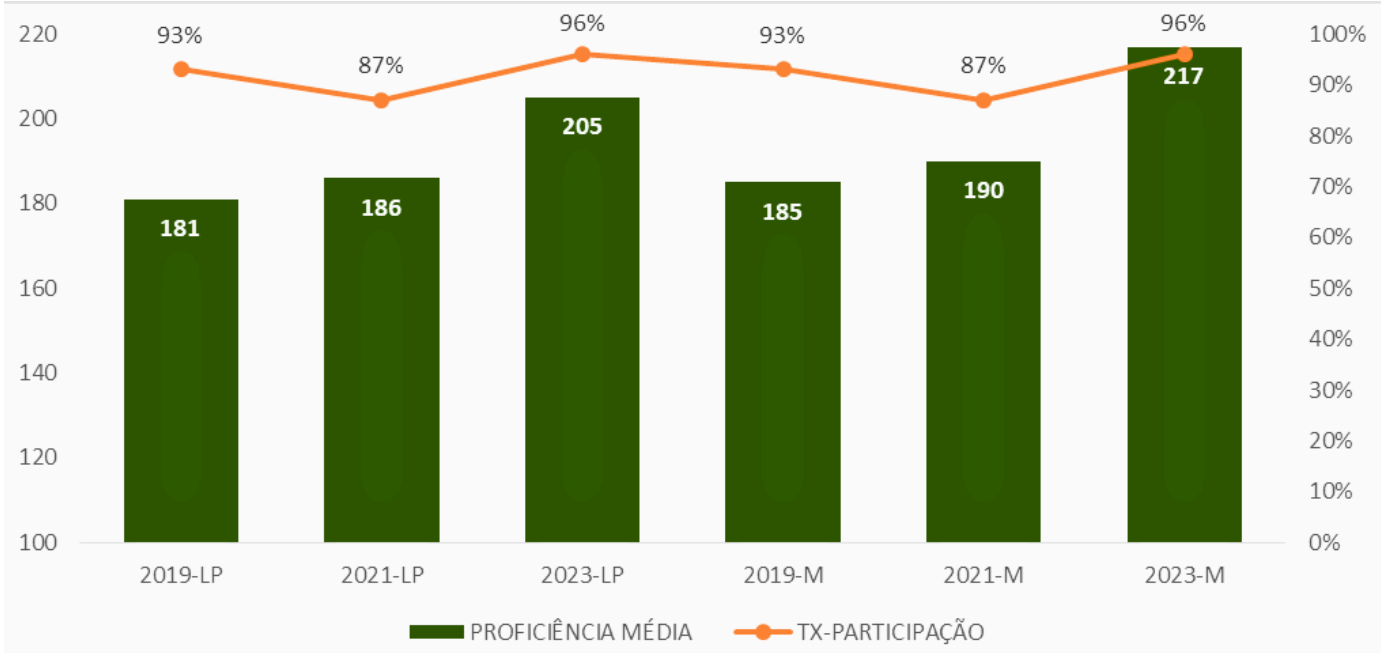

Padrões de desempenho

RESULTADO: LEITURA E ESCRITA

2023

Proficiência Média

611

Padrões de desempenho

EVOLUÇÃO AVALIAÇÃO SAVEAL 2º ANO

RESULTADOS SAVEAL 2023

→ SISTEMA DE AVALIAÇÃO DO ESTADO DE ALAGOAS

5º ANO

EVOLUÇÃO DOS INDICADORES DE AVALIAÇÃO DE LÍNGUA PORTUGUESA E MATEMÁTICA PROFICIÊNCIA MÉDIA E TAXA DE PARTICIPAÇÃO

DETALHAMENTO DA TAXA DE PARTICIPAÇÃO

5º ANO - LÍNGUA PORTUGUESA